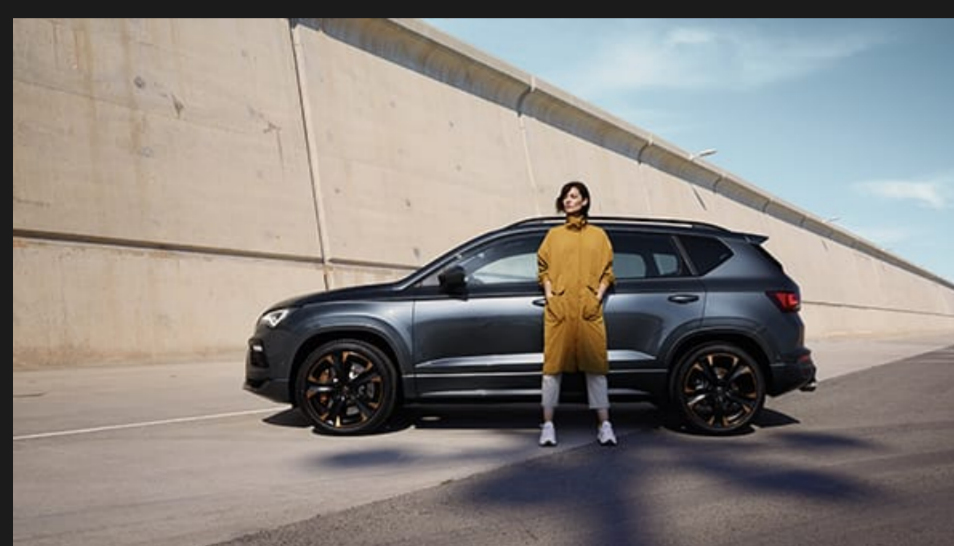

HIGHLIGHTS

Potenza allo stato puro, il tuo stile

Infondi vigore alle tue giornate. Il motore da 300 CV di CUPRA Ateca è in grado di accelerare da 0 a 100 in appena 4,9 secondi.

Tecnologie innovative

Esperienza perfezionata. Sei versatili modalità di guida, cambio automatico DSG e tecnologia 4Drive.

Espressione di eleganza a prima vista

Fari full LED e distintive finiture in alluminio. Il tocco finale: i Brembo Calipers.

ATECA TRIBE EDITION

Spiccatamente diversa

CUPRA Ateca inaugura una nuova era con elementi di design più audaci e distintivi e un potente motore da 300 CV, in grado di regalare un'esperienza di guida ancora più emozionante e perfettamente progettati per riflettere il tuo lato avventuroso.

LA FAMIGLIA CUPRA SI ALLARGA

Scopri la nuova gamma CUPRA Ateca: il nostro SUV è ora disponibile con motori da 150 CV e cambio automatico DSG e 190 CV DSG e con trazione integrale.

IL TUO STILE PERSONALE, REINTERPRETATO