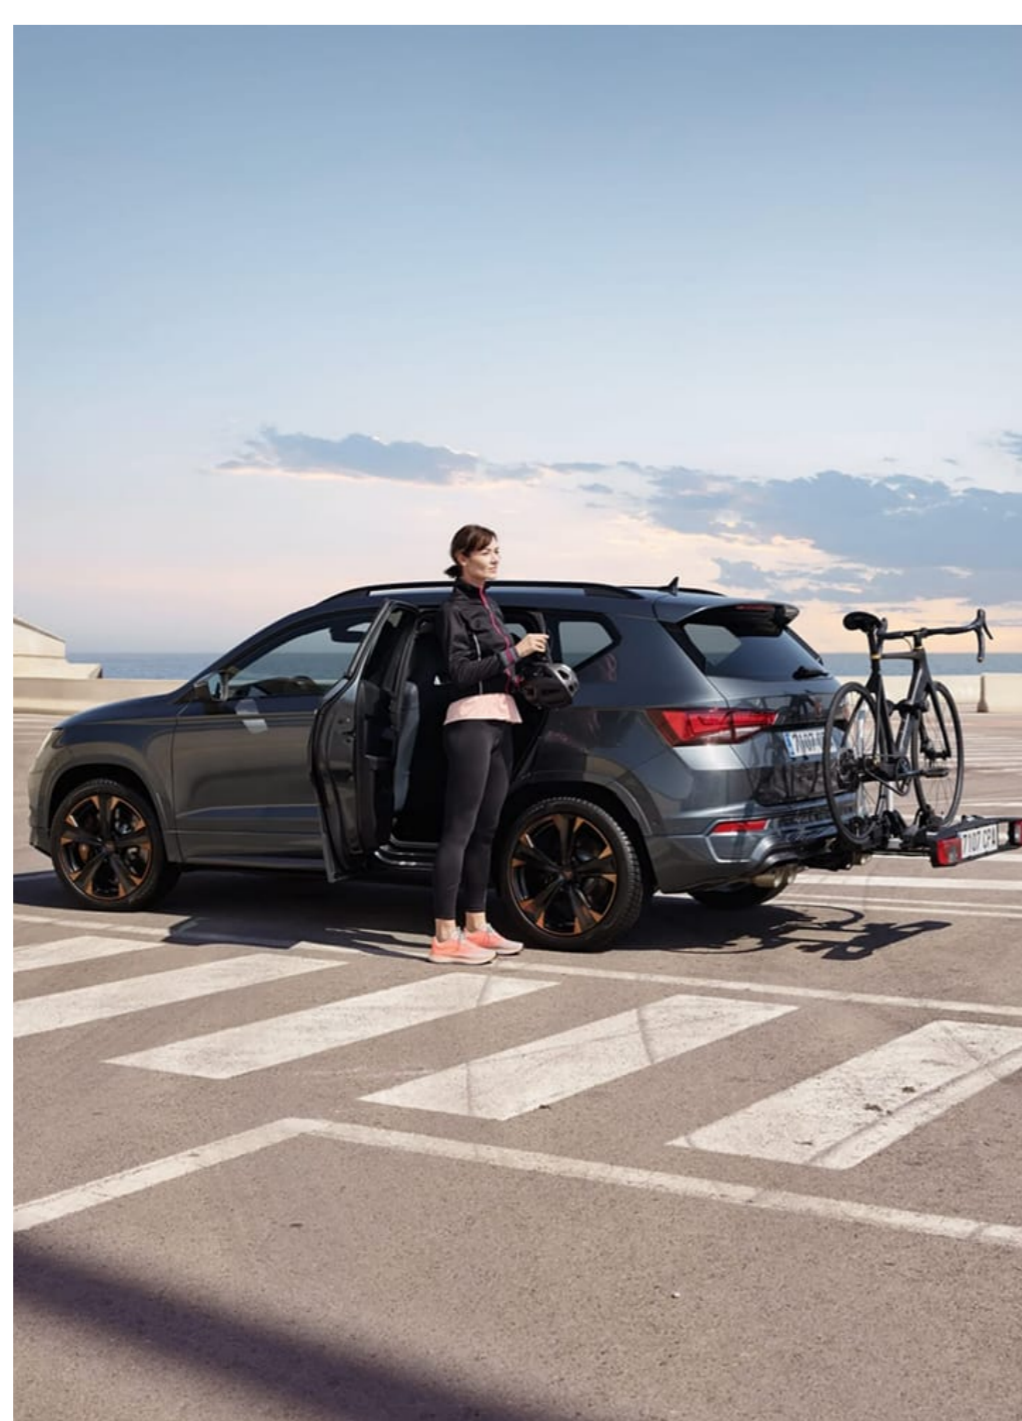

I DETTAGLI PIÙ RICERCATI

Personalizza la tua CUPRA, a modo tuo.

Quando si parla di personalizzazione, gli accessori che scegli per la tua vettura dicono di te molto più delle parole. Che tu li scelga per funzionalità, protezione o stile, essi rappresentano una soluzione personalizzata per ogni tua esigenza.